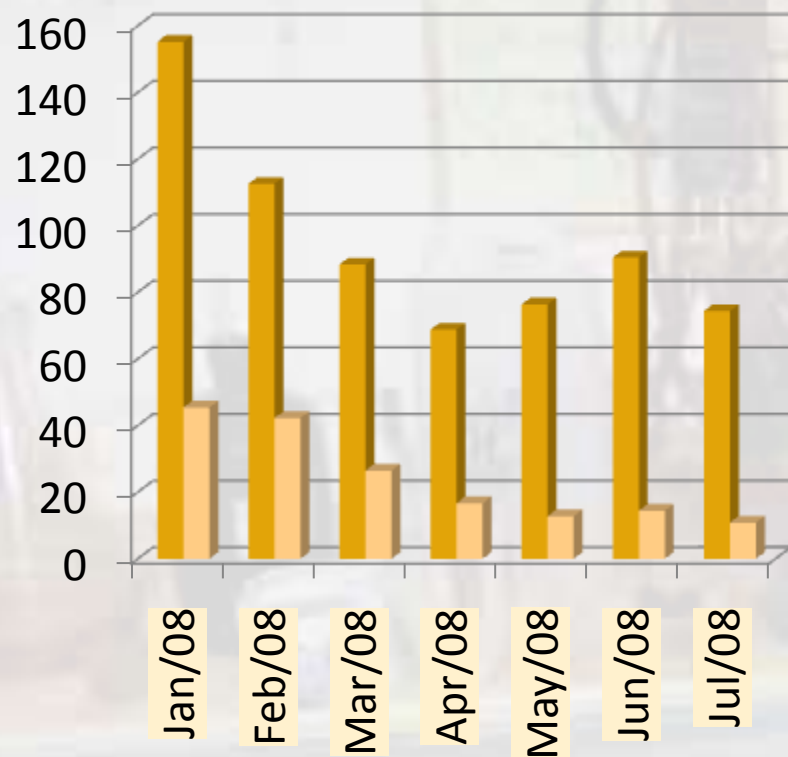

Srovnání 24tabs/12tabs (v tisících)

Modafen

3,9