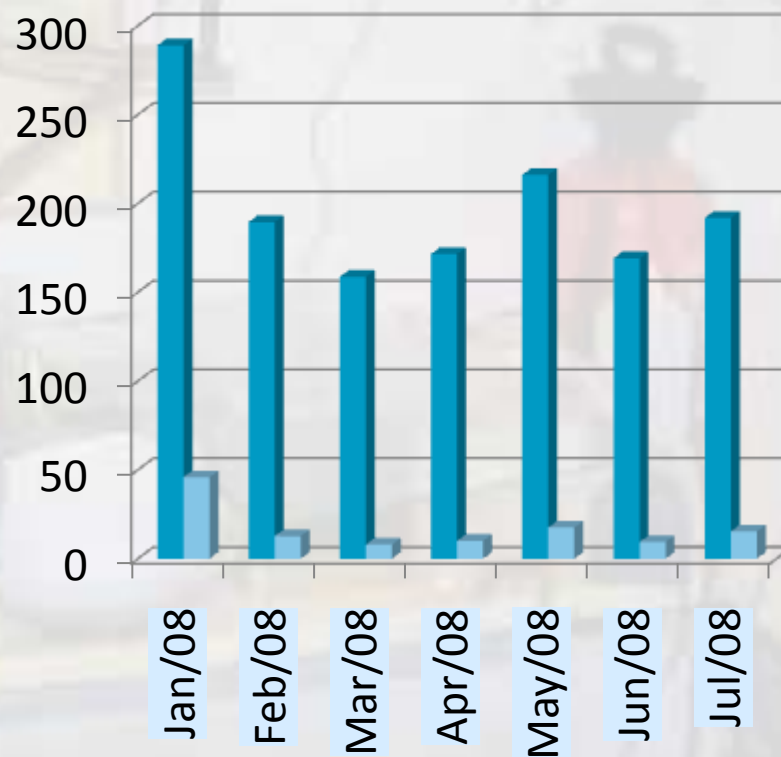

# Srovnání 24tabs/12tabs (v tisících)

**Modafen**

**3,9**

**Nurofen StopGrip**

**11,7**

## Odhad množství pro nelegální výrobu (přepočítáno na poměr 1,3)