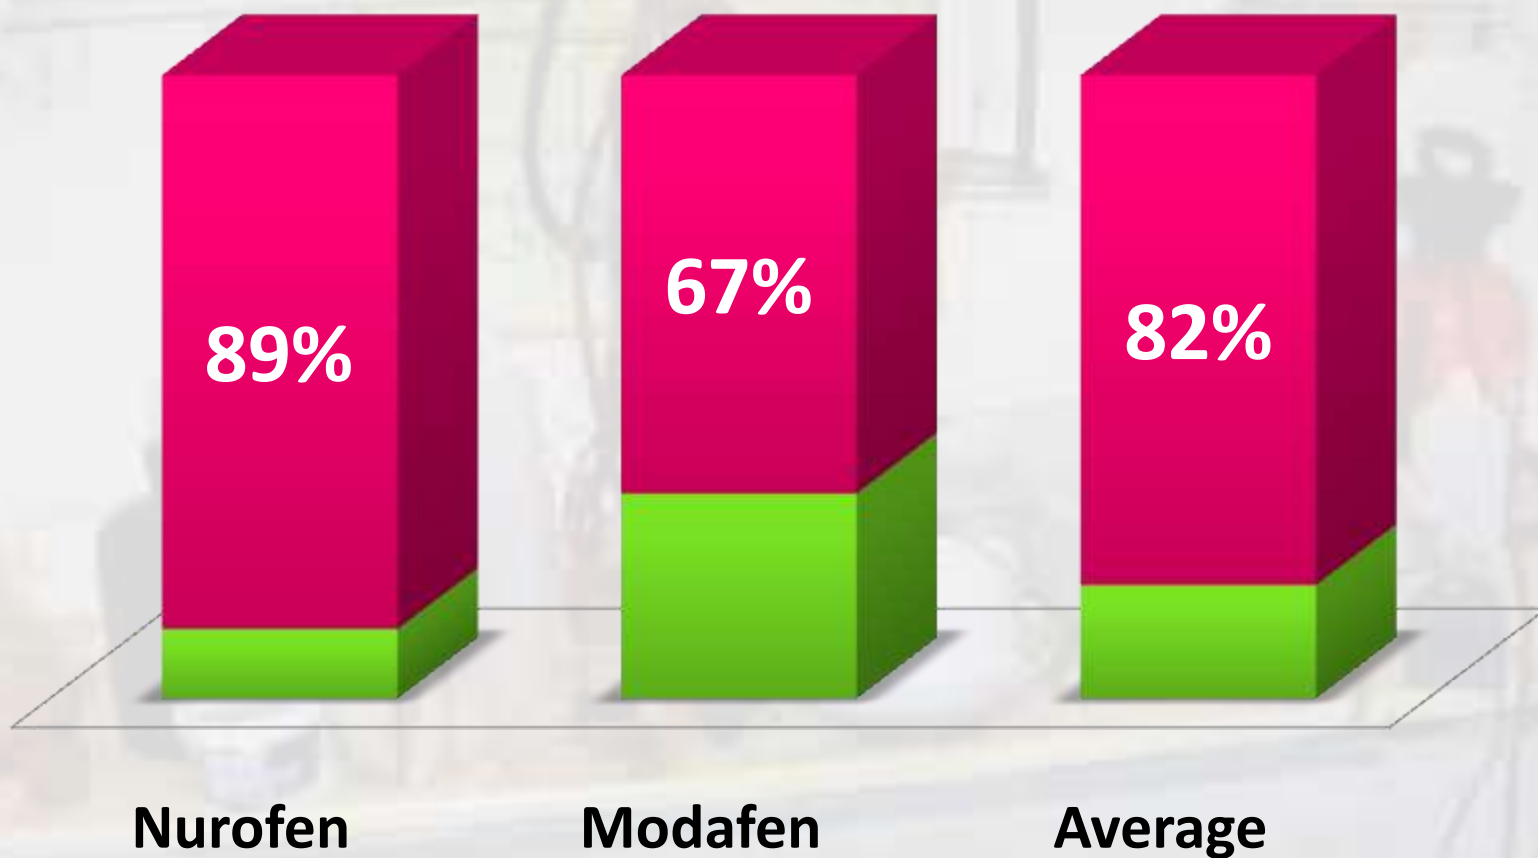

Odhad množství pro nelegální výrobu (přepočítáno na poměr 1,3)