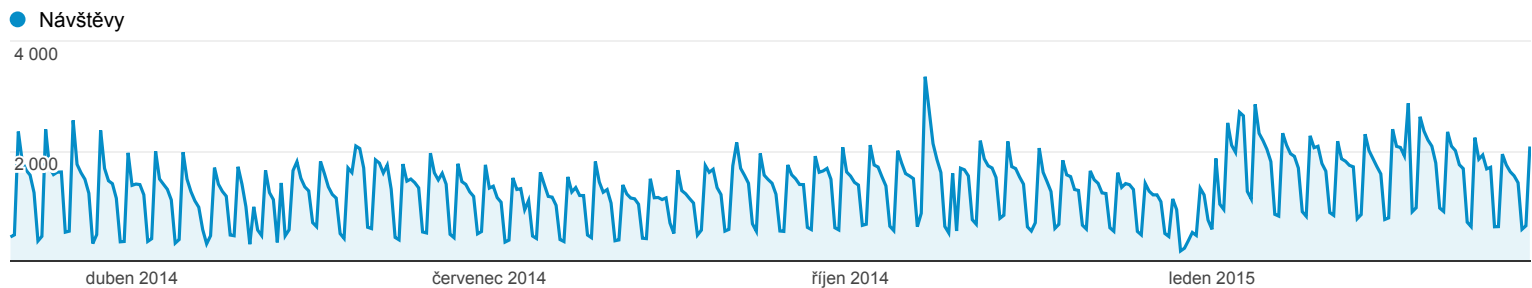

1. 3. 2014 - 23. 3. 2015

Přehled publika

Všechny návštěvy
100,00 %

Přehled

Návštěvy
501 332

Uživatelé
98 274

Zobrazení stránek
3 796 798

Počet stránek na 1 návštěvu
7,57

Prům. doba trvání návštěvy
00:06:34

Míra okamžitého opuštění
23,03 %

% nových návštěv
17,34 %

Returning Visitor New Visitor

Jazyk	Návštěvy	Návštěvy v %
1. cs	319 795	63,79 %
2. cs-cz	159 189	31,75 %
3. en-us	9 922	1,98 %
4. sk	5 627	1,12 %
5. en	2 603	0,52 %
6. sk-sk	1 004	0,20 %
7. en-gb	750	0,15 %
8. ru	453	0,09 %
9. c	331	0,07 %
10. pt-br	308	0,06 %