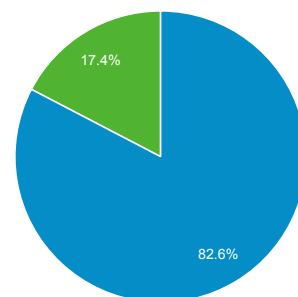

1. 3. 2014 - 23. 3. 2015

Přehled publika

Všechny návštěvy
100,00 %

Přehled

Návštěvy
501 332

Uživatelé
98 274

Zobrazení stránek
3 796 798

Počet stránek na 1 návštěvu
7,57

Prům. doba trvání návštěvy
00:06:34

Míra okamžitého opuštění
23,03 %

% nových návštěv
17,34 %

Returning Visitor New Visitor

Jazyk	Návštěvy	Návštěvy v %
1. cs	319 795	63,79 %
2. cs-cz	159 189	31,75 %
3. en-us	9 922	1,98 %
4. sk	5 627	1,12 %
5. en	2 603	0,52 %
6. sk-sk	1 004	0,20 %
7. en-gb	750	0,15 %
8. ru	453	0,09 %
9. c	331	0,07 %
10. pt-br	308	0,06 %